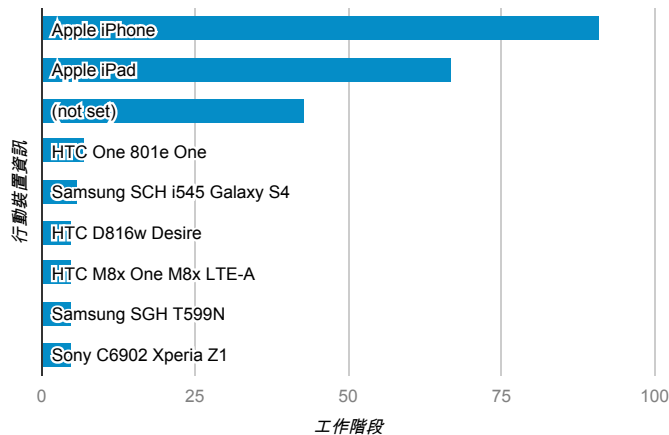

造訪和新造訪率 (依行動裝置資訊分組)