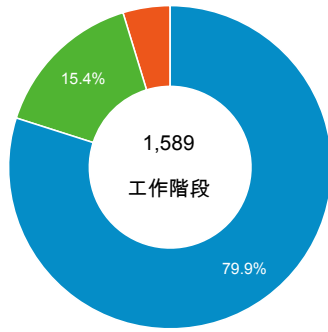

## 造訪 (依瀏覽器分組)

## 造訪和不重複訪客

## 造訪和新造訪率 (依行動裝置資訊分組)

## 造訪和新造訪

造訪 (依 裝置類別 分組)

■ desktop ■ mobile ■ tablet

造訪 (依語言分組)

語言	工作階段
zh-tw	1,245
en-us	263
zh-cn	59
en	4
en-gb	4
ko	3
ru-ru	2
tr	2
vi-vn	2
en-ca	1