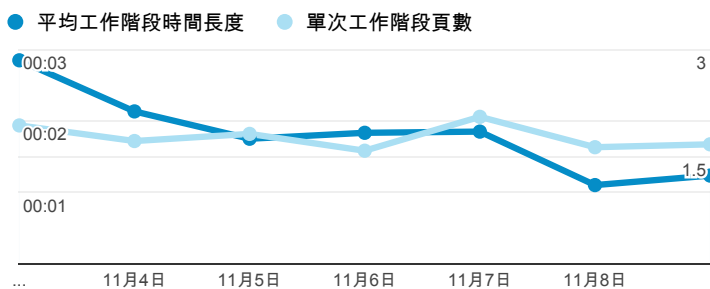

# 報表01\_訪客

2014年11月3日 - 2014年11月9日

所有工作階段  
100.00%

+ 新增區隔

## 平均造訪停留時間和單次造訪頁數

## 跳出率和平均造訪停留時間