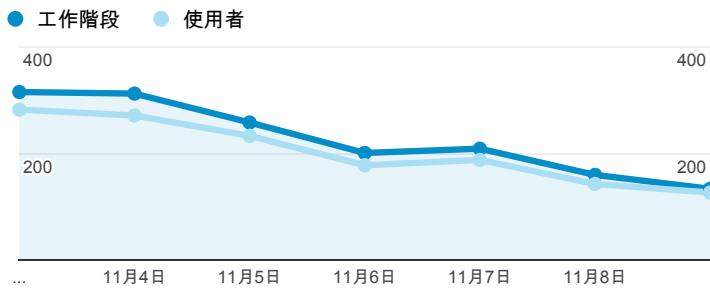

報表01_訪客

2014年11月3日 - 2014年11月9日

所有工作階段
100.00%

+ 新增區隔

平均造訪停留時間和單次造訪頁數

造訪地圖

跳出率和平均造訪停留時間

造訪 (依瀏覽器分組)

造訪和不重複訪客

造訪和新造訪率 (依行動裝置資訊分組)

造訪和新造訪