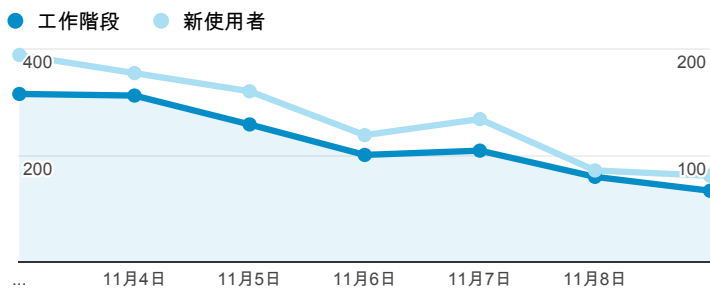

報表01_訪客

2014年11月3日 - 2014年11月9日

所有工作階段
100.00%

+ 新增區隔

平均造訪停留時間和單次造訪頁數

造訪地圖

跳出率和平均造訪停留時間

造訪 (依瀏覽器分組)

造訪和不重複訪客

造訪和新造訪率 (依行動裝置資訊分組)

造訪和新造訪