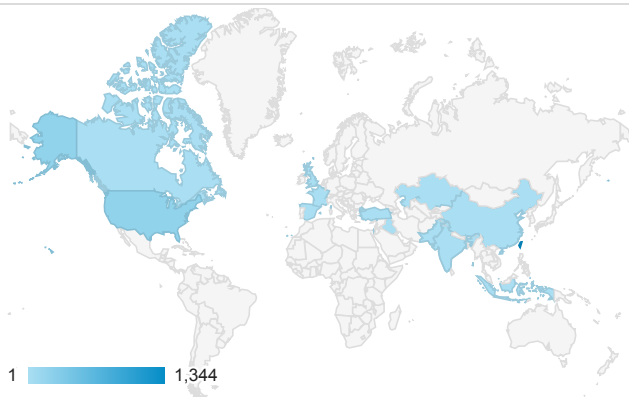

# 報表01\_訪客

2014年11月3日 - 2014年11月9日

所有工作階段  
100.00%

+ 新增區隔

## 平均造訪停留時間和單次造訪頁數

## 造訪地圖