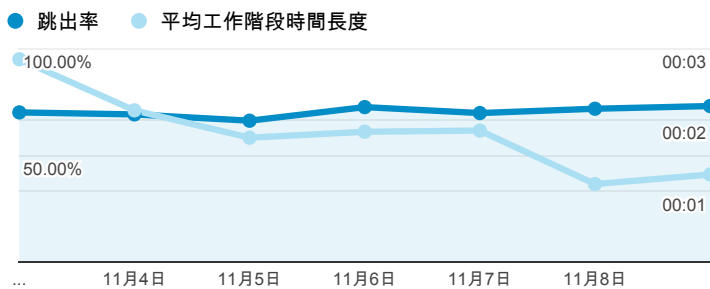

跳出率和平均造訪停留時間